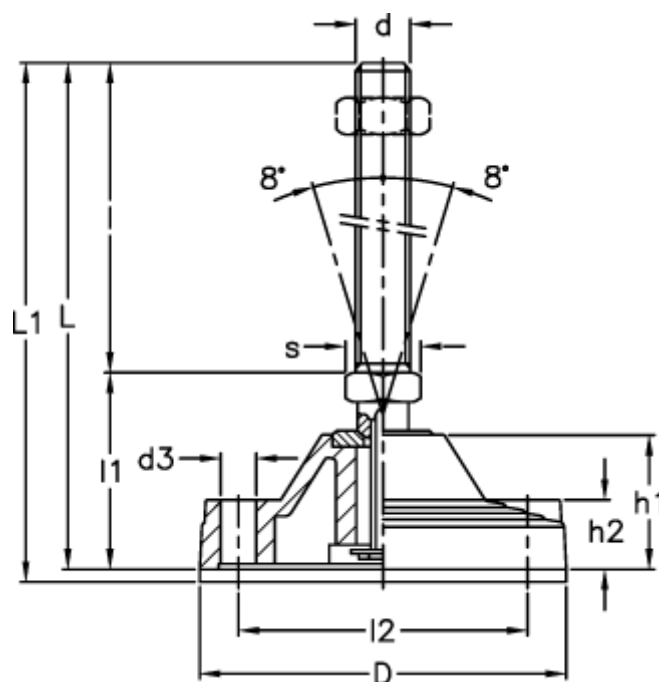

Varenummer: 2310316931
Beskrivelse: E+G Stilleben med gummi og gevind
LV.F-125-ACV-AS-M24x136

Mål

d = M24	L1	= 210
D = 125	l2	= 95
d3 = 12.5	Max. belastning (N)	= 40000
h1 = 45	s	= 24
h2 = 23		
l = 136		
L = 200		
l1 = 64		